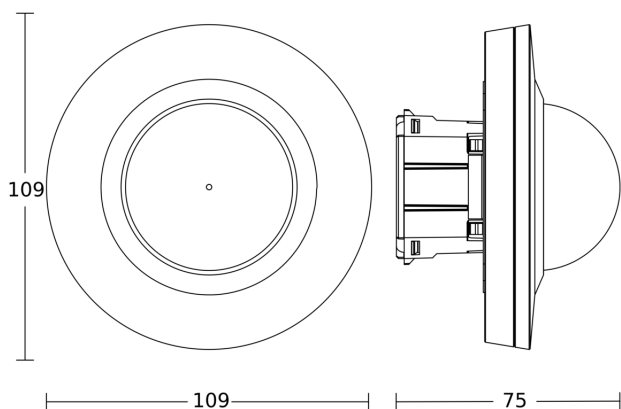

PD-24 ECO

COM1 - plafondbouw zwart
EAN 4007841 087845
art.nr. 087845

Maten 1

Maten 2